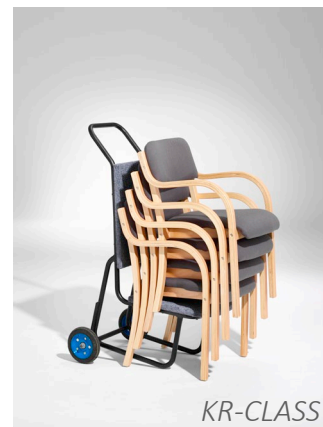

HLT-GR-BOK-P, HLT-SV-BOK-P, HLT-BL-BOK-P, HLT-SV-SV-P

Hylte är en populär karmstol som passar många av våra kunders behov av sittkomfort och tålighet. Stativ i bok och sitts och rygg i tygg i svart, grått eller blått. Variant i helsvart är en nyhet i vårt sortiment. Stolen kan beställas antingen monterad eller omonterad.

Nyhet!

KR-CLASS

ART NR	HYLTE	VIKT
HLT-SV-BOK	Hylte, karmstol i bok med svart tyg, omonterad	8,5
HLT-GR-BOK	Hylte, karmstol i bok med grått tyg, omonterad	8,5
HLT-BL-BOK	Hylte, karmstol i bok med blått tyg, omonterad	8,5
HLT-SV-SV	Hylte, karmstol i svart med svart tyg, omonterad	8,5
HLT-SV-BOK-P	Hylte, karmstol i bok med svart tyg, monterad	8,5
HLT-GR-BOK-P	Hylte, karmstol i bok med grått tyg, monterad	8,5
HLT-BL-BOK-P	Hylte, karmstol i bok med blått tyg, monterad	8,5
HLT-SV-SV-P	Hylte, karmstol i svart med svart tyg, monterad	8,5