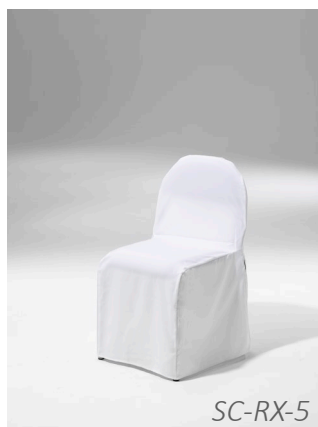

RX00112, RX00132, RX00113, RX00133

RX001 är en staplingsbar stol med inbyggt kopplingsbeslag som passar utmärkt till utbildningar, konferenser, mässor och event. Stolen väger endast 5,3 kg och tack vare sin konstruktion är den stark och bekväm. Vi har vagnar för transport och förvaring för 25 stolar. Vi lagerhåller stolarna i fyra utföranden.

SC-RX-5

VG16007P

ART NR	RX001	VIKT
RX00113	RX001, svart tygsits & rygg, silvergrå röställning, kopplingsbar	5,3
RX00133	RX001, blå tygsits & rygg, silvergrå röställning, kopplingsbar	5,3
RX00112	RX001, svart tygsits & rygg, svart röställning, kopplingsbar	5,3
RX00132	RX001, blå tygsits & rygg, svart röställning, kopplingsbar	5,3
ART NR	TILLBEHÖR - RX001 & RX002	VIKT
VG16007P	Vagn till RX001 och RX002 stolar	30
SC-RX-5	Stolsöverdrag till RX001 och RX002 stolen, vit	0,26
KB-SMART	Kopplingsbeslag SMART/RX002	