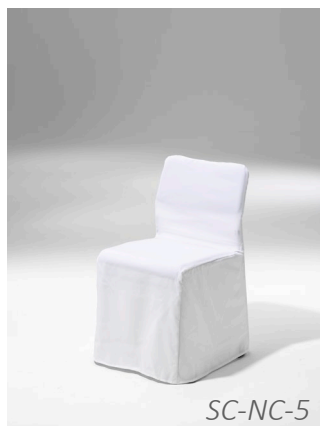

NC20023, NC20013, NC20011, NC20012

Nice är en staplingsbar och kopplingsbar stol som passar utmärkt till utbildningar, konferenser, mässor och event. Stolen väger endast 4,6 kg och tack vare sin konstruktion är den stark och bekväm att sitta på under en hel dag. Vi har vagnar för transport och förvaring för 25 stolar. Vi lagerhåller dessa stolar i fyra utföranden.

SC-NC-5

VG16006

ART NR	NICE	VIKT
NC20013	Nice, svart sits & rygg i tyg, silvergrå rörställning, kopplingsbar	4,6
NC20023	Nice, grå sits & rygg i tyg, silvergrå rörställning, kopplingsbar	4,6
NC20011	Nice, svart tygsits & rygg, kromad ställning, kopplingsbar	4,6
NC20012	Nice, svart tygsits & rygg, svart ställning, kopplingsbar	4,6

ART NR	TILLBEHÖR - NICE	VIKT
VG16006	Vagn till Nice stolen (rymmer mellan 20-30 stolar)	25
SC-NC-5	Stolsöverdrag till Nice stolen, vit	0,26